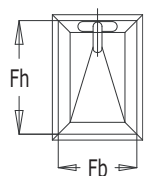

Fb	30000-...
1801-1900	110
1901-2000	110
2001-2100	110
2101-2200	110
2201-2300	110
2301-2400	110

1201 < Fb < 1800

Fb	30000-...	30000-...
1201-1400	-	110
1401-1500	110	110
1501-1600	160	110
1601-1700	2x110	110
1701-1800	160+110	110

Fb	30000-...	30000-...
1201-1300	100	400
1301-1400	150	100+365
1401-1500	100	150+365
1501-1600	100	200+365
1601-1700	100	250+365
1701-1800	100	300+365

600 < Fb < 1200

Fb	30000-...
600-700	100
701-800	150
801-900	200
901-1000	250
1001-1100	300
1101-1200	350

CHRONO 41041

Откидные окна

Chrono n° 41042
ручка сверху
Fb = 600-2400 мм
Fh = 250-1200 мм
Вес створки = max. 90 кг

Инструкция по установке

Внимание!!! В системе профилей AG58 петля находится на краю створочного профиля и регулировка будет ограничена.