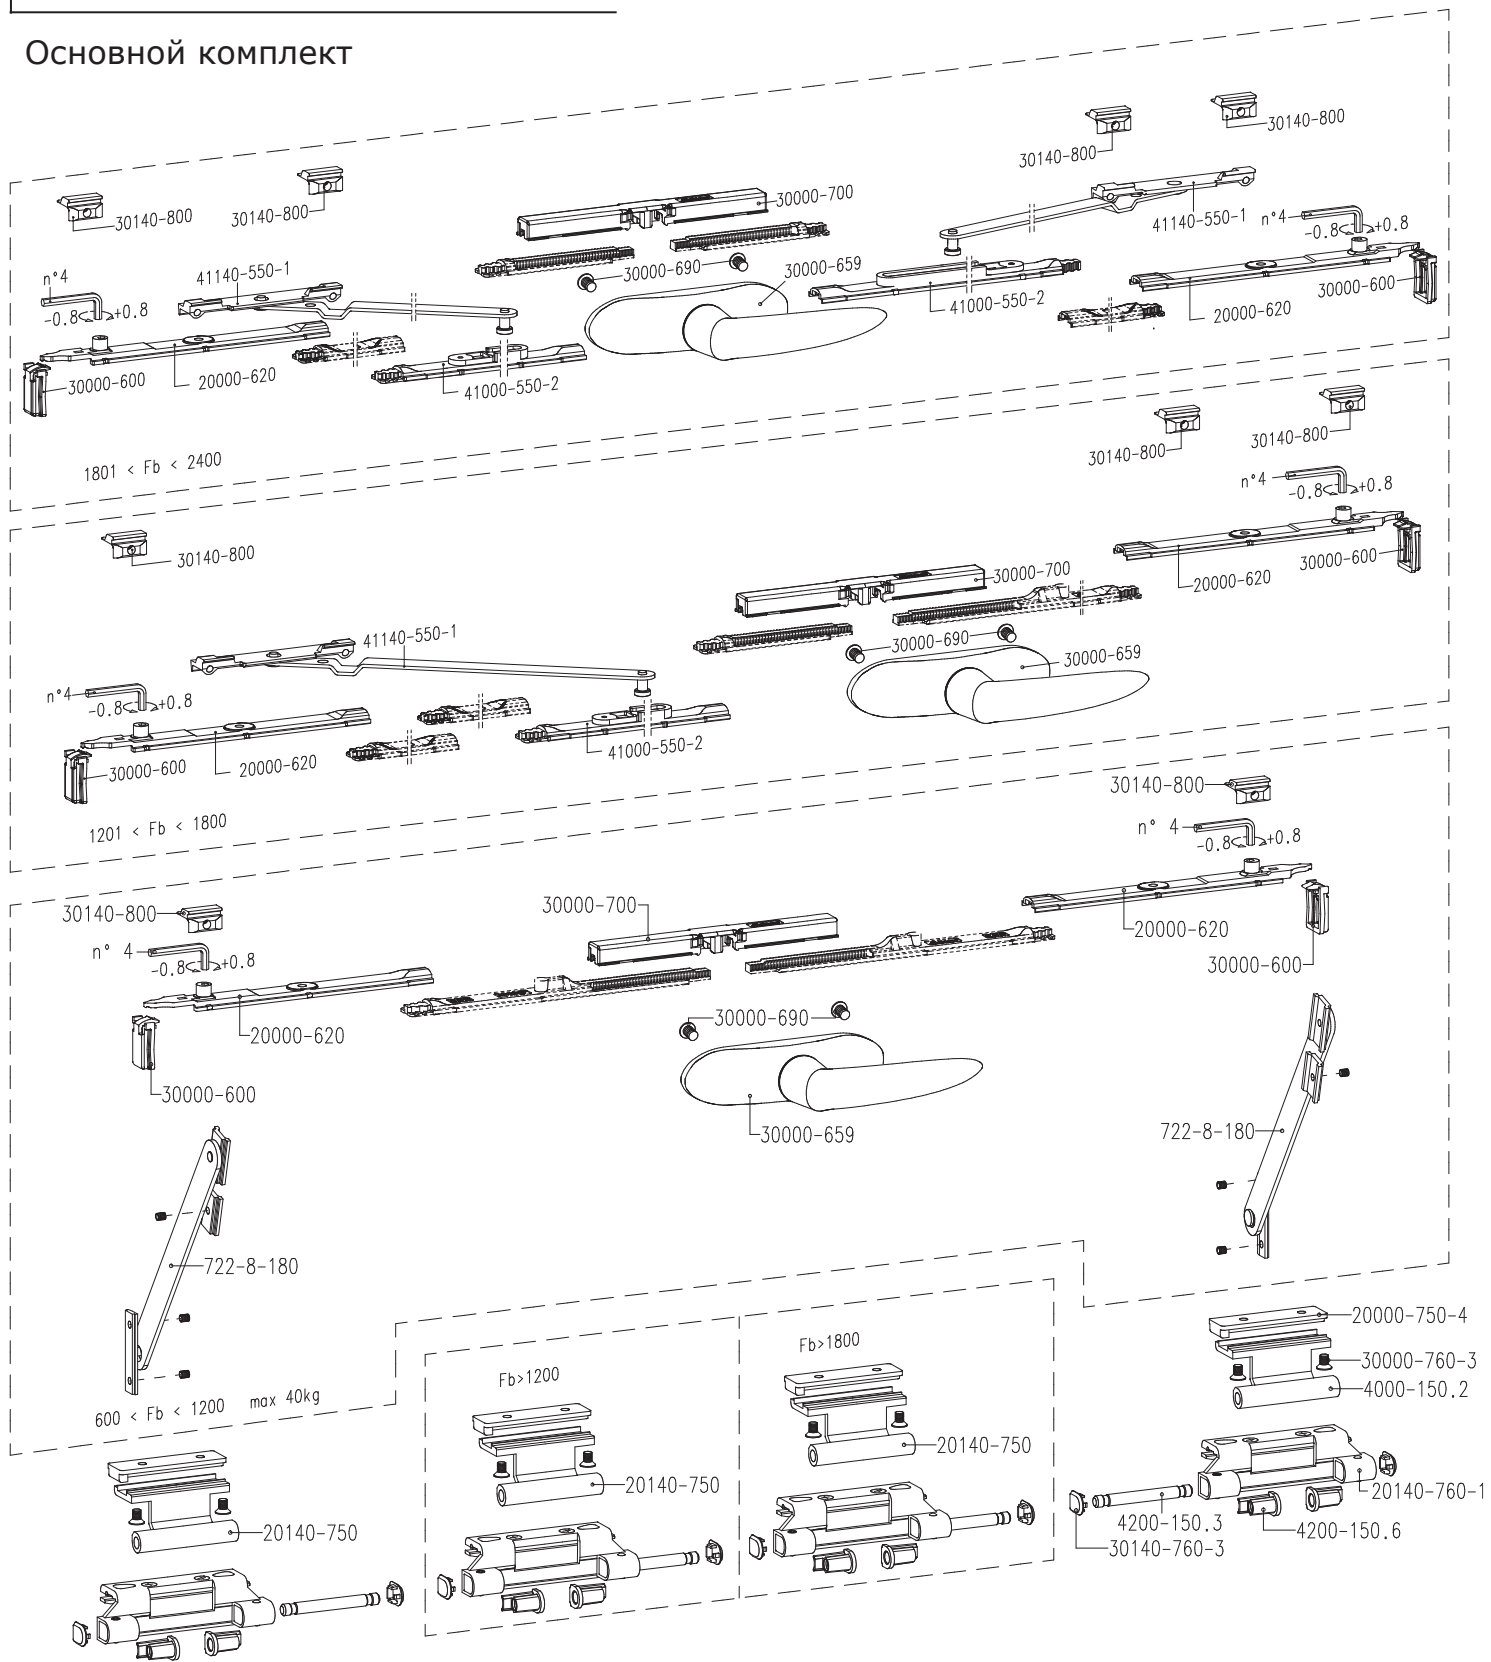

Основной комплект