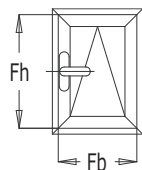

CHRONO 41041

Откидные окна

Chrono n° 41041
ручка сбоку
Fb = 550-1800 мм
Fh = 600-2400 мм
Вес створки = max. 90 кг