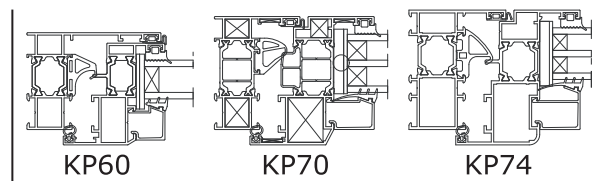

Fb	30000-...
701-800	160
801-900	110 + 160
901-1000	160 + 160
1001-1100	2x110 + 160
1101-1200	160 + 110 + 160
1201-1250	2x160 + 160
1251-1400	365 + 160

Fh	30000-...
600-1200	365
1201-1500	365
1501-1800	2x365
1801-2200	3x365
2201-2400	4x365

CLICAL

Sobinco
OPENS YOUR LIFE

CHRONO 41041

Откидные окна

Chrono n° 41041
ручка сбоку
Fb = 550-1800 мм
Fh = 600-2400 мм
Вес створки = max. 90 кг

Инструкция по установке

Внимание!!! В системе профилей AG58 петля находится на краю створочного профиля и регулировка будет ограничена.

CHRONO 41041

Откидные окна

Chrono n° 41041
ручка сбоку
Fb = 550-1800 мм
Fh = 600-2400 мм
Вес створки = max. 90 кг

Таблица для оформления заказа

	Fb=550-1200	Fb=1201-1400	Fb=1401-1800
Fh=600-1200	30000-659 + 41041	30000-659 + 41041 + 30140-800	30000-659 + 41041 + 1x 30000-518 + 2x 30140-800 + 41140-550
Fh=1201-1800	30000-659 + 41041 + 1x 30000-518 + 2x 30140-800	30000-659 + 41041 + 1x 30000-518 + 3x 30140-800	30000-659 + 41041 + 1x 30000-518 + 3x 30140-800 + 41140-550
Fh=1801-2400	30000-659 + 41041 + 1x 30000-518 + 2x 30140-800 + 41041-31	30000-659 + 41041 + 1x 30000-518 + 3x 30140-800 + 41040-31	30000-659 + 41041 + 1x 30000-518 + 3x 30140-800 + 41040-31 + 41140-550
ПЕТЛИ	2x 20140-750* или 2x 4208-220 (-221)**	3x 20140-750* или 3x 4208-220 (-221)**	3x 20140-750* или 3x 4208-220 (-221)**
Соединительные тяги (в соответствии с размерами створки) 30000-100 : тяга 100 мм 30000-110 : тяга 110 мм 30000-150 : тяга 150 мм 30000-160 : тяга 160 мм 30000-200 : тяга 200 мм 30000-250 : тяга 250 мм 30000-300 : тяга 300 мм 30000-350 : тяга 350 мм 30000-365 : тяга 365 мм 30000-400 : тяга 400 мм			