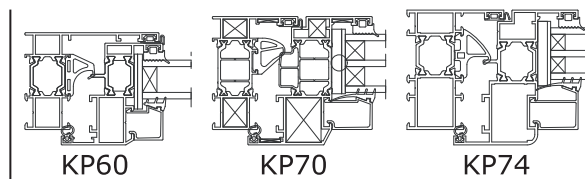

Fb	30000-...	30000-...
1201-1300	100	400
1301-1400	150	100+365
1401-1500	100	150+365
1501-1600	100	200+365
1601-1700	100	250+365
1701-1800	100	300+365

600 < Fb < 1200

Fb	30000-...
600-700	100
701-800	150
801-900	200
901-1000	250
1001-1100	300
1101-1200	350

CHRONO 41041

Откидные окна

Chrono n° 41042
ручка сверху
Fb = 600-2400 мм
Fh = 250-1200 мм
Вес створки = max. 90 кг

Инструкция по установке

Внимание!!! В системе профилей AG58 петля находится на краю створочного профиля и регулировка будет ограничена.