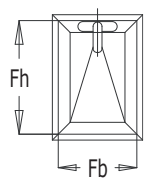

* Петля n° 20140-750: вес створки < 90кг

** Петля n° 4208-220 (-221): вес створки < 75кг

СЛСА

Sobinco
OPENS YOUR LIFE

CHRONO 41041

Откидные окна

Chrono n° 41042
ручка сверху
Fb = 600-2400 мм
Fh = 250-1200 мм
Вес створки = max. 90 кг