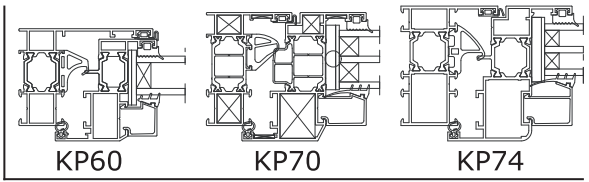

Собинко

Sobinco
OPENS YOUR LIFE

CHRONO 41041

Откидные окна

Chrono n° 41041
ручка сбоку
Fb = 550-1800 мм
Fh = 600-2400 мм
Вес створки = max. 90 кг

Подбор тяг

Fb	30000-...
1401-1450	100
1451-1500	150
1501-1800	100

Fb	30000-...		
1401-1500	365	+ 160	160
1501-1550	110+365	+ 160	160
1551-1600	160+365	+ 160	160
1601-1650	2x110+365	+ 160	160
1651-1700	160+110+365	+ 160	160
1701-1750	365+2x160	+ 160	160
1751-1800	365+365	+ 160	160

Fb	30000-...
550-600	100
601-650	150
651-700	200
701-750	100
751-800	150
801-850	100
851-950	150
951-1050	200
1051-1150	250
1151-1300	300
1301-1350	350
1351-1400	400

Fh	30000-...
600-700	100
701-800	150
801-900	200
901-1000	250
1001-1100	300
1101-1200	350
1201-1300	250 + 160
1301-1400	300 + 160
1401-1500	150 + 365
1501-1600	200 + 365
1601-1700	250 + 365
1701-1800	300 + 365
1801-1900	350 + 365
1901-2000	400 + 365
2001-2100	100 + 2x365
2101-2200	150 + 2x365
2201-2300	200 + 2x365
2301-2400	250 + 2x365