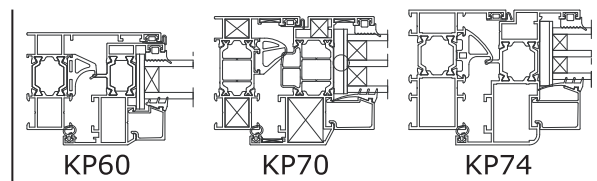

* Петля n° 20140-750: вес створки < 90кг

** Петля n° 4208-220 (-221): вес створки < 75кг

СЛСА

Sobinco
OPENS YOUR LIFE

CHRONO 41041

Откидные окна

Chrono n° 41042
ручка сверху
Fb = 600-2400 мм
Fh = 250-1200 мм
Вес створки = max. 90 кг