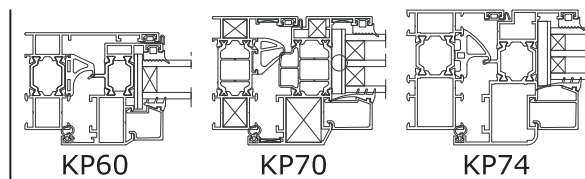

Fb	30000-...
701-800	160
801-900	110 + 160
901-1000	160 + 160
1001-1100	2x110 + 160
1101-1200	160 + 110 + 160
1201-1250	2x160 + 160
1251-1400	365 + 160

Fh	30000-...
600-1200	365
1201-1500	365
1501-1800	2x365
1801-2200	3x365
2201-2400	4x365

CHRONO 41041

Откидные окна

Chrono n° 41041
ручка сбоку
Fb = 550-1800 мм
Fh = 600-2400 мм
Вес створки = max. 90 кг

Таблица для оформления заказа

	Fb=550-1200	Fb=1201-1400	Fb=1401-1800
Fh=600-1200	30000-659 + 41041	30000-659 + 41041 + 30140-800	30000-659 + 41041 + 1x 30000-518 + 2x 30140-800 + 41140-550
Fh=1201-1800	30000-659 + 41041 + 1x 30000-518 + 2x 30140-800	30000-659 + 41041 + 1x 30000-518 + 3x 30140-800	30000-659 + 41041 + 1x 30000-518 + 3x 30140-800 + 41140-550
Fh=1801-2400	30000-659 + 41041 + 1x 30000-518 + 2x 30140-800 + 41041-31	30000-659 + 41041 + 1x 30000-518 + 3x 30140-800 + 41040-31	30000-659 + 41041 + 1x 30000-518 + 3x 30140-800 + 41040-31 + 41140-550
ПЕТЛИ	2x 20140-750* или 2x 4208-220 (-221)**	3x 20140-750* или 3x 4208-220 (-221)**	3x 20140-750* или 3x 4208-220 (-221)**
Соединительные тяги (в соответствии с размерами створки) 30000-100 : тяга 100 мм 30000-110 : тяга 110 мм 30000-150 : тяга 150 мм 30000-160 : тяга 160 мм 30000-200 : тяга 200 мм 30000-250 : тяга 250 мм 30000-300 : тяга 300 мм 30000-350 : тяга 350 мм 30000-365 : тяга 365 мм 30000-400 : тяга 400 мм			