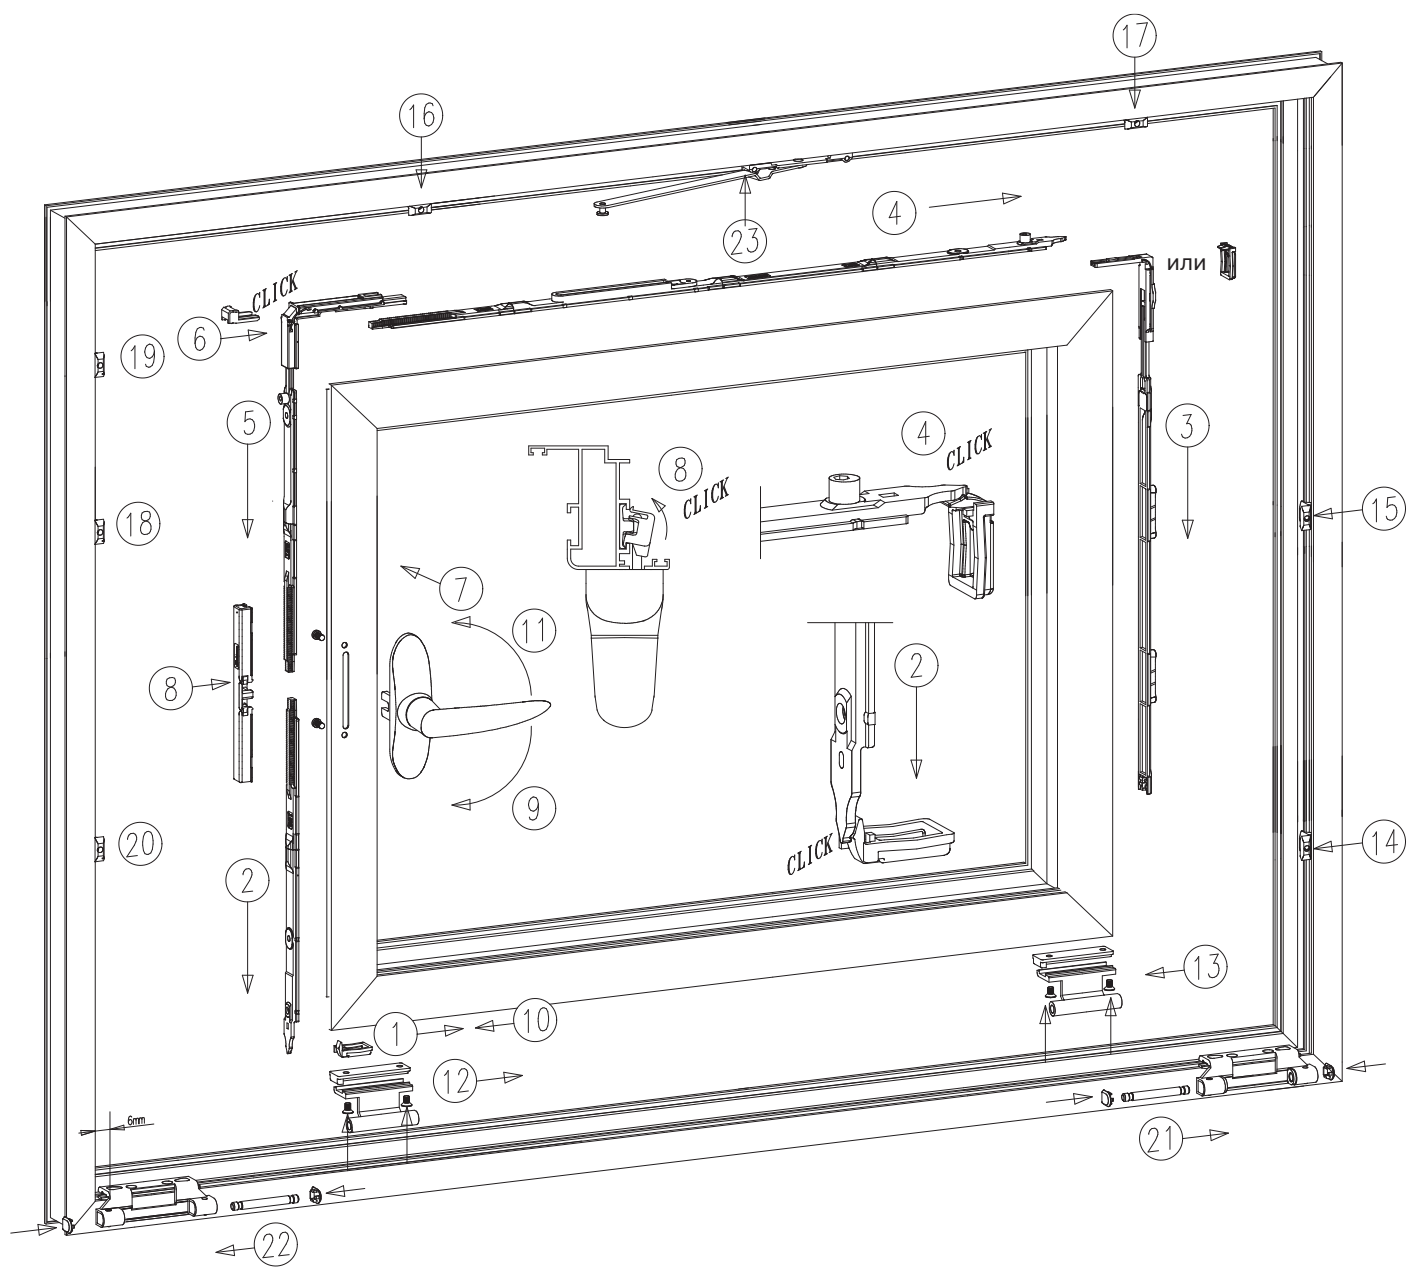

CLICAL

Sobinco
OPENS YOUR LIFE

CHRONO 41041

Откидные окна

Chrono n° 41041
ручка сбоку
Fb = 550-1800 мм
Fh = 600-2400 мм
Вес створки = max. 90 кг

Инструкция по установке

Внимание!!! В системе профилей AG58 петля находится на краю створочного профиля и регулировка будет ограничена.