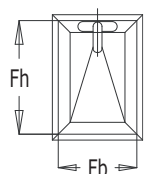

CHRONO 41041

Откидные окна

Chrono n° 41042
ручка сверху
Fb = 600-2400 мм
Fh = 250-1200 мм
Вес створки = max. 90 кг

Инструкция по установке

Внимание!!! В системе профилей AG58 петля находится на краю створочного профиля и регулировка будет ограничена.

CHRONO 41041

Откидные окна

Chrono n° 41042
ручка сверху
Fb = 600-2400 мм
Fh = 250-1200 мм
Вес створки = max. 90 кг

Таблица для оформления заказа

	Fb=600-1200	Fb=1201-1800	Fb=1801-2400
Fh=250-1200	30000-659 + 41042 + 2x 722-8-180*	30000-659 + 41042 + 30140-800 + 41140-550	30000-659 + 41042 + 2x 30140-800 + 2x 41140-550
ПЕТЛИ	2x 20140-750** или 2x 4208-220 (-221)***	3x 20140-750** или 3x 4208-220 (-221)***	4x 20140-750** или 4x 4208-220 (-221)***
Соединительные тяги (в соответствии с размерами створки) 30000-100 : тяга 100 мм 30000-110 : тяга 110 мм 30000-150 : тяга 150 мм 30000-160 : тяга 160 мм 30000-200 : тяга 200 мм 30000-250 : тяга 250 мм 30000-300 : тяга 300 мм 30000-350 : тяга 350 мм 30000-365 : тяга 365 мм 30000-400 : тяга 400 мм			