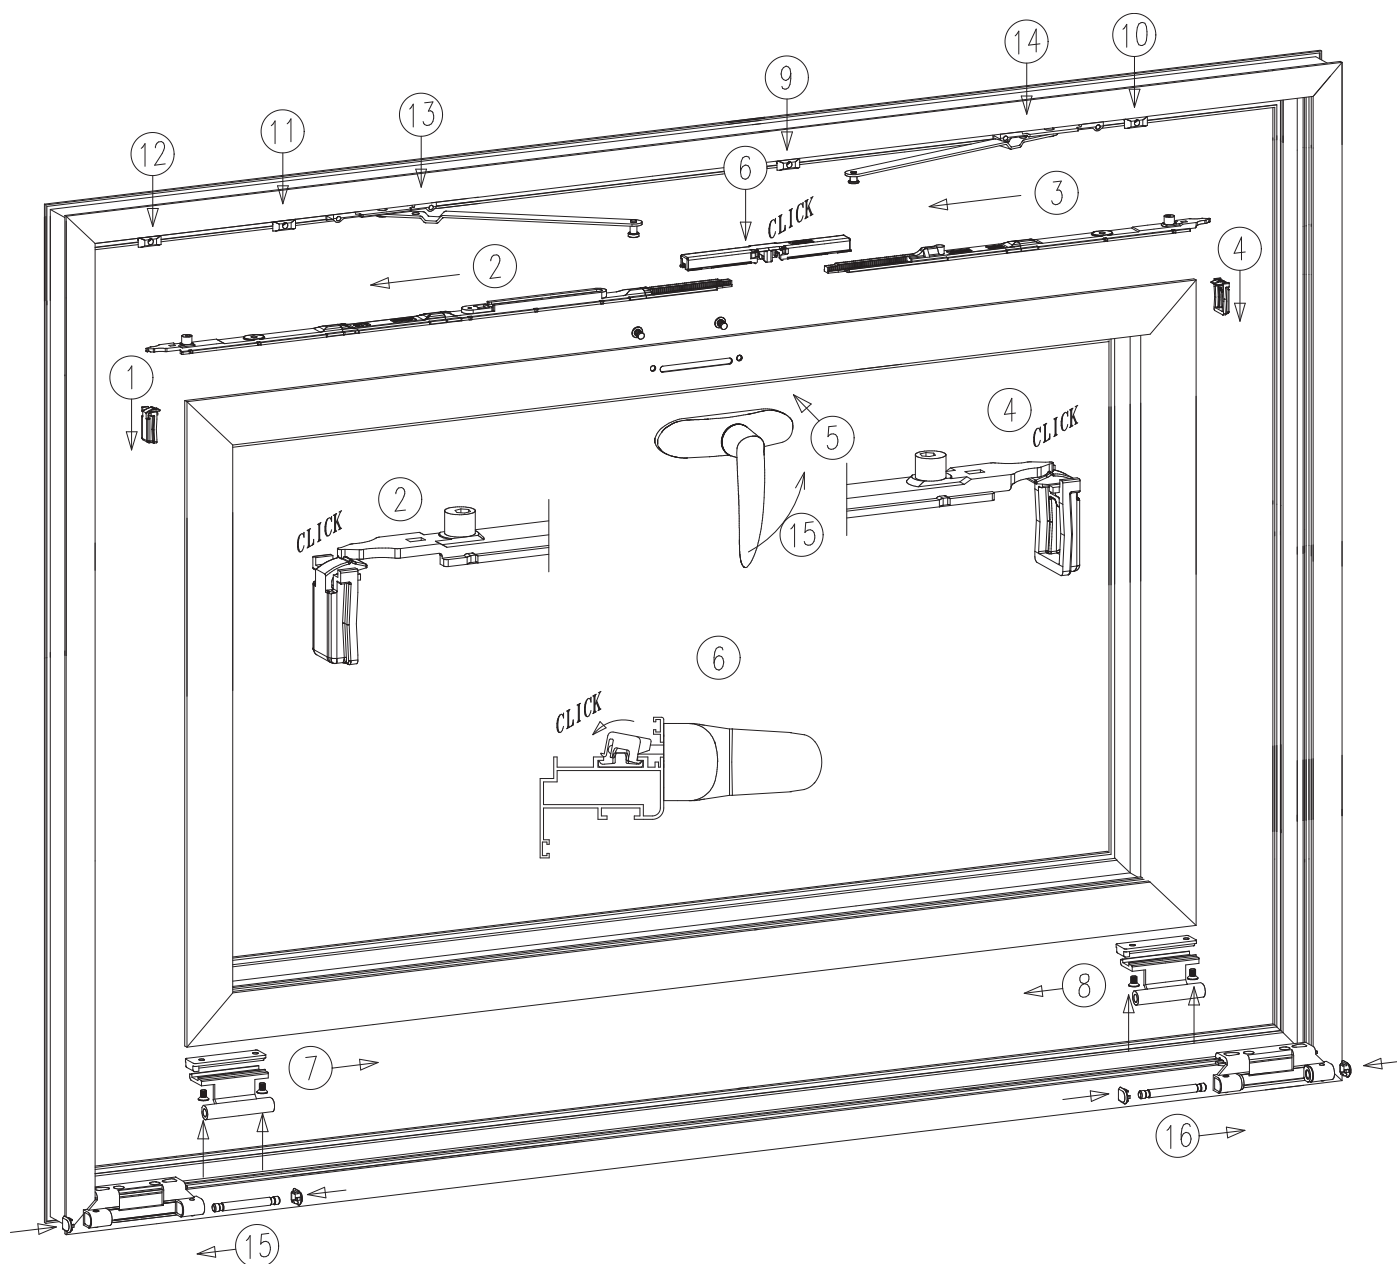

CHRONO 41041

Откидные окна

Chrono n° 41042
ручка сверху
Fb = 600-2400 мм
Fh = 250-1200 мм
Вес створки = max. 90 кг

Инструкция по установке

Внимание!!! В системе профилей AG58 петля находится на краю створочного профиля и регулировка будет ограничена.

CHRONO 41041

Откидные окна

Chrono n° 41042
ручка сверху
Fb = 600-2400 мм
Fh = 250-1200 мм
Вес створки = max. 90 кг

Таблица для оформления заказа

	Fb=600-1200	Fb=1201-1800	Fb=1801-2400
Fh=250-1200	30000-659 + 41042 + 2x 722-8-180*	30000-659 + 41042 + 30140-800 + 41140-550	30000-659 + 41042 + 2x 30140-800 + 2x 41140-550
ПЕТЛИ	2x 20140-750** или 2x 4208-220 (-221)***	3x 20140-750** или 3x 4208-220 (-221)***	4x 20140-750** или 4x 4208-220 (-221)***
Соединительные тяги (в соответствии с размерами створки) 30000-100 : тяга 100 мм 30000-110 : тяга 110 мм 30000-150 : тяга 150 мм 30000-160 : тяга 160 мм 30000-200 : тяга 200 мм 30000-250 : тяга 250 мм 30000-300 : тяга 300 мм 30000-350 : тяга 350 мм 30000-365 : тяга 365 мм 30000-400 : тяга 400 мм			