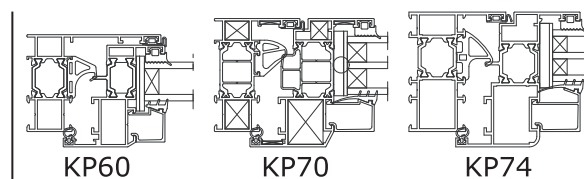

CHRONO 41041

Откидные окна

Chrono n° 41042
ручка сверху
Fb = 600-2400 мм
Fh = 250-1200 мм
Вес створки = max. 90 кг

Инструкция по установке

Внимание!!! В системе профилей AG58 петля находится на краю створочного профиля и регулировка будет ограничена.

CHRONO 41041

Откидные окна

Chrono n° 41042
ручка сверху
Fb = 600-2400 мм
Fh = 250-1200 мм
Вес створки = max. 90 кг

Таблица для оформления заказа

	Fb=600-1200	Fb=1201-1800	Fb=1801-2400
Fh=250-1200	30000-659 + 41042 + 2x 722-8-180*	30000-659 + 41042 + 30140-800 + 41140-550	30000-659 + 41042 + 2x 30140-800 + 2x 41140-550
ПЕТЛИ	2x 20140-750** или 2x 4208-220 (-221)***	3x 20140-750** или 3x 4208-220 (-221)***	4x 20140-750** или 4x 4208-220 (-221)***
Соединительные тяги (в соответствии с размерами створки) 30000-100 : тяга 100 мм 30000-110 : тяга 110 мм 30000-150 : тяга 150 мм 30000-160 : тяга 160 мм 30000-200 : тяга 200 мм 30000-250 : тяга 250 мм 30000-300 : тяга 300 мм 30000-350 : тяга 350 мм 30000-365 : тяга 365 мм 30000-400 : тяга 400 мм			