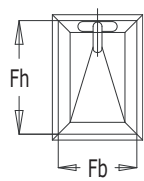

Основной комплект

CUBA

Sobinco
OPENS YOUR LIFE

CHRONO 41041

Откидные окна

Chrono n° 41042
ручка сверху
Fb = 600-2400 мм
Fh = 250-1200 мм
Вес створки = max. 90 кг

Подбор тяг

1801 < Fb < 2400

Fb	30000-...
1801-1900	110
1901-2000	110
2001-2100	110
2101-2200	110
2201-2300	110
2301-2400	110

Fb	30000-...
1801-1900	400
1901-2000	100+365
2001-2100	150+365
2101-2200	200+365
2201-2300	250+365
2301-2400	300+365